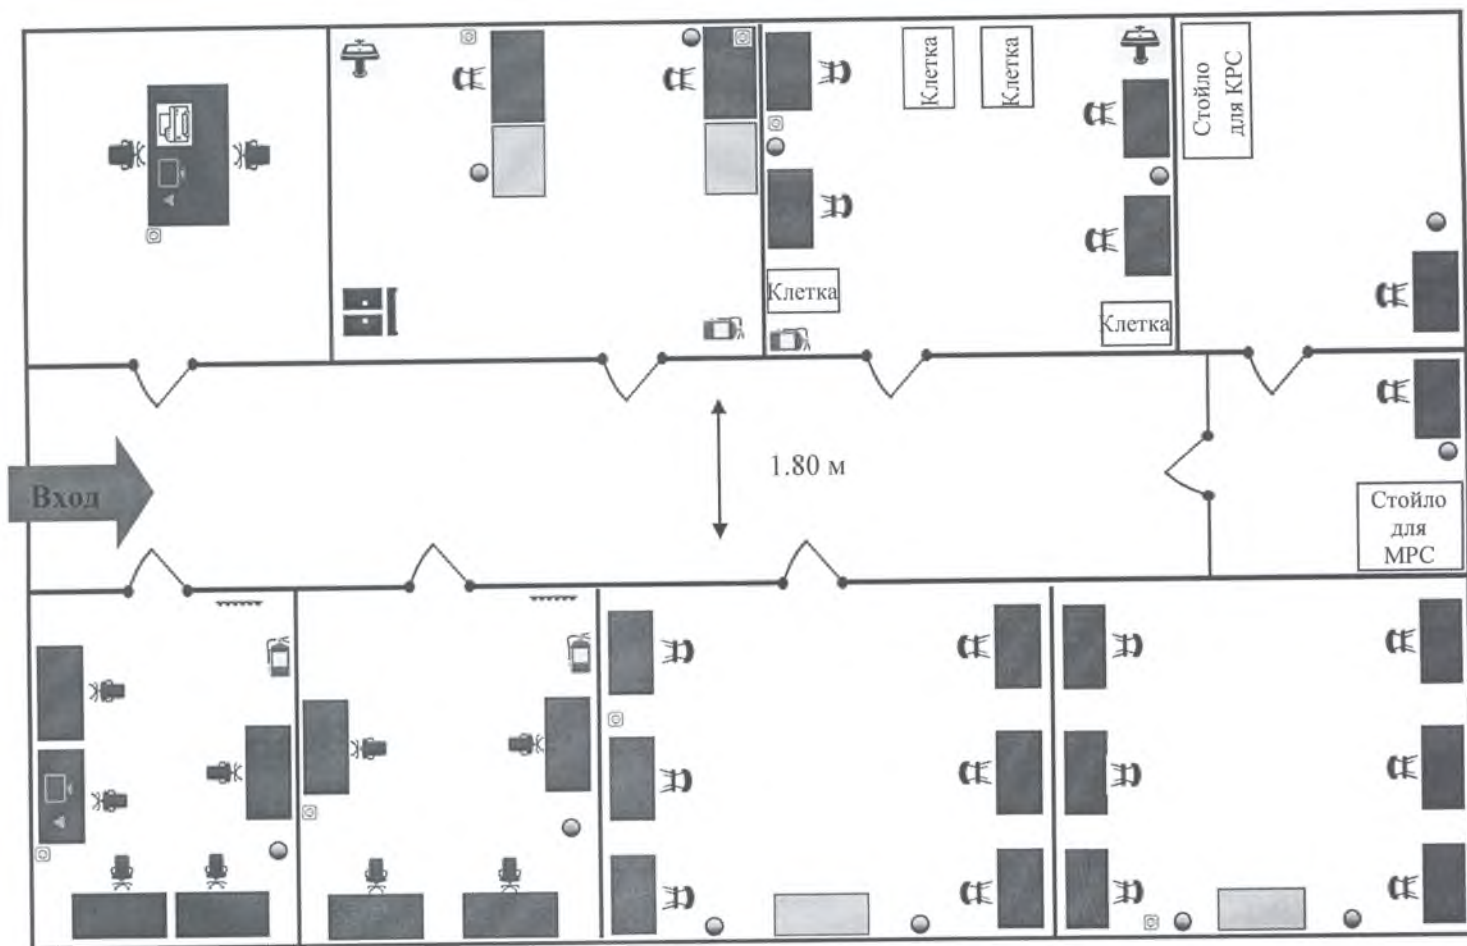

ПЛАН ЗАСТРОЙКИ КОД 1.1.

- | | | | |
|---|-------------------|---|-----------------------|
|  | Дверь |  | МФУ |
|  | Стол |  | Мусорное ведро |
|  | Стул |  | Огнетушитель |
|  | Лабораторный стул |  | Раковина |
|  | Розетка |  | Стол инструментальный |
|  | Компьютер |  | Вешалка |
|  | Интернет провод |  | Шкаф |